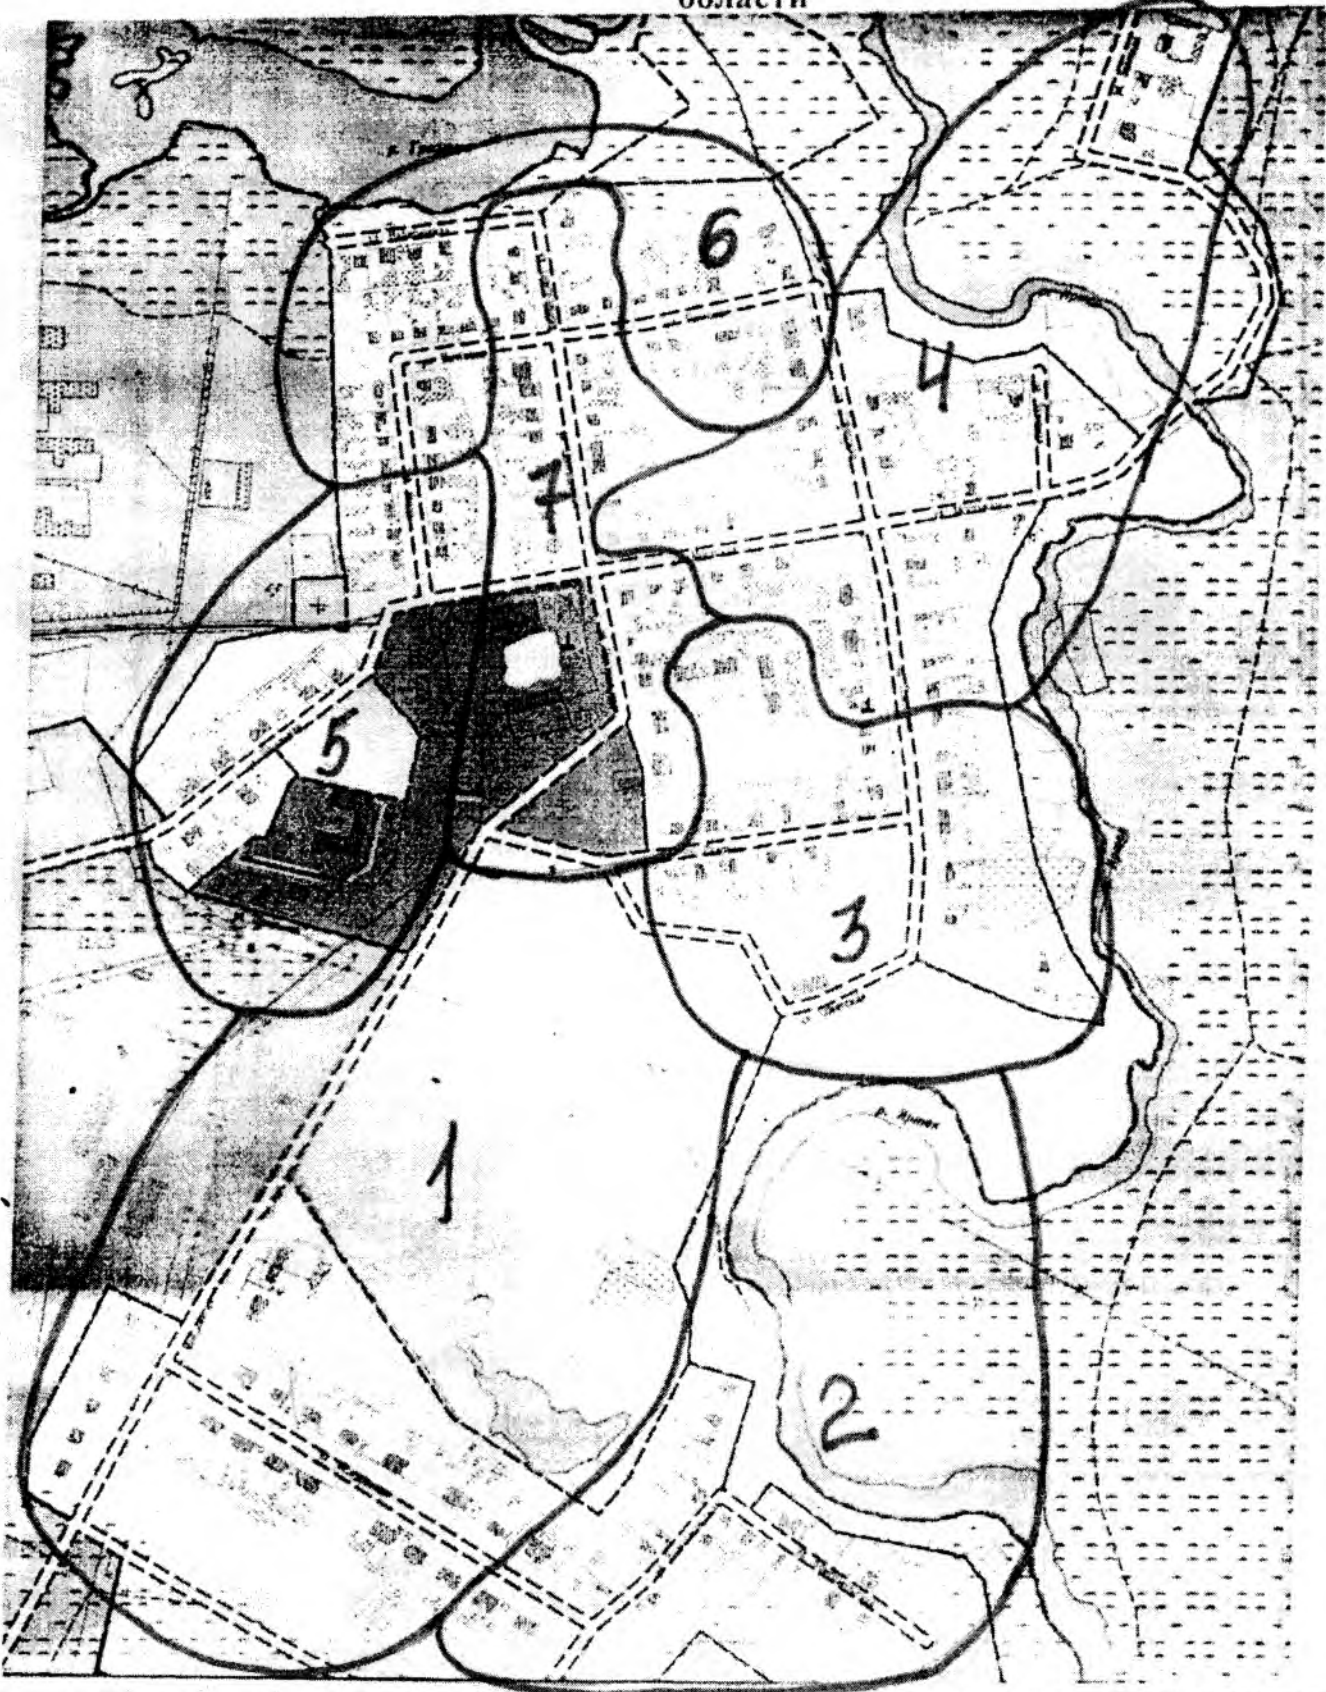

Графическое изображение схемы одномандатных избирательных округов по выборам депутатов Совета депутатов муниципального образования Заречный сельсовет Ташлинского района Оренбургской области